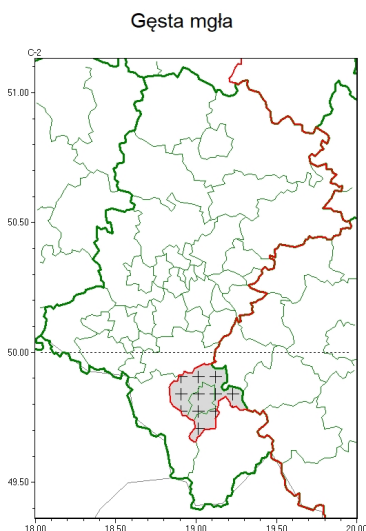

Zasięg komunikatu w województwie

Komunikat meteorologiczny z godz. 05:52 dnia 25.10.2024

Nazwa biura	IMGW-PIB Biuro Prognoz Meteorologicznych w Krakowie
Zjawiska	Gęsta mgła
Obszar	województwo łódzkie powiaty: bielski, Bielsko-Biała
Sytuacja meteorologiczna	Obserwuje się liczne mgły, które miejscami są gęste i ograniczają widzialność poniżej 200 m, a lokalnie poniżej 100 m. Po godzinie 9:00 mgły stopniowo będą zanikały, ale lokalnie mogą utrzymywać się do godzin okołopołudniowych.
Uwagi	Komunikat przygotowano na podstawie danych z systemów teledetekcji atmosfery oraz sieci pomiarowo-obszernych IMGW-PIB. Lokalnie zjawiska mogą mieć inny przebieg niż opisany.
Godzina i data wydania	godz. 05:52 dnia 25.10.2024