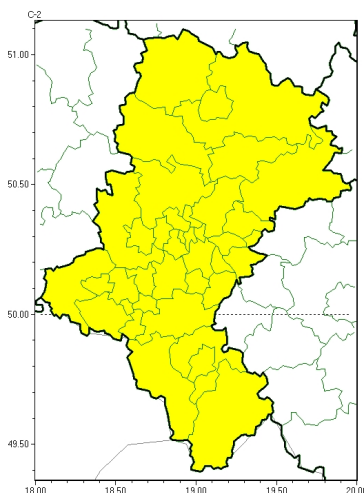

Brak niebezpiecznych zjawisk

**PROGNOZA NIEBEZPIECZNYCH ZJAWISK METEOROLOGICZNYCH
NA DRUG DOB**

Obszar	Województwo łódzkie
Ważność (cz. urz.)	od godz. 07:30 dnia 22.09.2024 (niedziela) do godz. 07:30 dnia 23.09.2024 (poniedziałek)
Zjawisko/stopień zagrożenia Kryteria	Nie przewiduje się /-

Brak niebezpiecznych zjawisk

**PROGNOZA NIEBEZPIECZNYCH ZJAWISK METEOROLOGICZNYCH
NA TRZECI DOB**

Obszar	Województwo łódzkie
Ważność (cz. urz.)	od godz. 07:30 dnia 23.09.2024 (poniedziałek) do godz. 07:30 dnia 24.09.2024 (wtorek)
Zjawisko/stopień zagrożenia Kryteria	Nie przewiduje się /-

Burze

**PROGNOZA NIEBEZPIECZNYCH ZJAWISK METEOROLOGICZNYCH
NA CZWART DOB**

Obszar	Województwo łódzkie
Ważność (cz. urz.)	od godz. 07:30 dnia 24.09.2024 (wtorek) do godz. 07:30 dnia 25.09.2024 (środa)
Zjawisko/stopień zagrożenia Kryteria	Burze/1 (wszystkie powiaty) Burze z opadami deszczu 20-35 mm lub porywami wiatru o prędkości 70-85 km/h. Lokalnie grad.