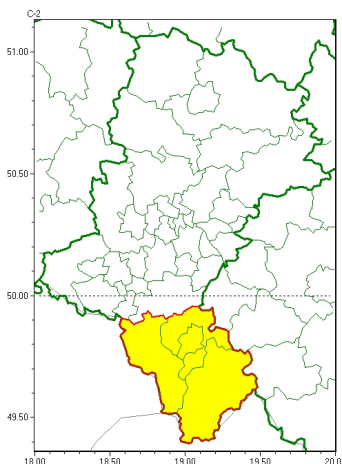

### Zasięg ostrzeżeń w województwie

Silny wiatr  
2024-09-23 21:22

**WOJEWÓDZTWO ŁÓDZKIE**  
**OSTRZEŻENIA METEOROLOGICZNE ZBIORCZO NR 269**  
**WYKAZ OBOWIĄZUJĄCYCH OSTRZEŻEŃ**  
**o godz. 21:22 dnia 23.09.2024**

Zjawisko/Stopień zagrożenia	Silny wiatr/1
Obszar (w nawiasie numer ostrzeżenia dla powiatu)	powiaty: bielski(128), Bielsko-Biała(127), cieszyński(130), żywiecki(131)
Ważność	od godz. 06:00 dnia 24.09.2024 do godz. 16:00 dnia 24.09.2024
Prawdopodobieństwo	80%
Przebieg	Prognozuje się wystąpienie silnego wiatru o średniej prędkości do 35 km/h, w porywach do 70 km/h, z południa i południowego zachodu.
SMS	IMGW-PIB OSTRZEŻENIA: WIATR/1 Łódzkie (4 powiaty) od 06:00/24.09 do 16:00/24.09.2024 prędkość do 35 km/h, porywy do 70 km/h, S-SW. Dotyczy powiatów: bielski, Bielsko-Biała, cieszyński i żywiecki.
RSO	Woj. łódzkie (4 powiaty), IMGW-PIB wydał ostrzeżenie pierwszego stopnia o silnym wietrze
Uwagi	Brak.