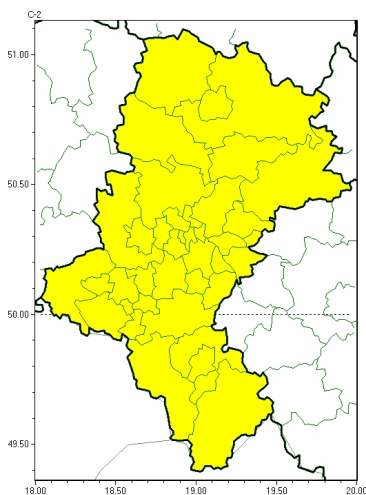

Burze

**PROGNOZA NIEBEZPIECZNYCH ZJAWISK METEOROLOGICZNYCH
NA PIERWSZ DOB**

Obszar	Województwo łódzkie
Ważność (cz. urz.)	od godz. 07:30 dnia 24.07.2024 (roda) do godz. 07:30 dnia 25.07.2024 (czwartek)
Zjawisko/stopień zagrożenia Kryteria	Burze/1 (wszystkie powiaty) Burze z opadami deszczu 20-35 mm lub porywami wiatru o prędkości 70-85 km/h. Lokalnie grad.

Brak niebezpiecznych zjawisk

**PROGNOZA NIEBEZPIECZNYCH ZJAWISK METEOROLOGICZNYCH
NA DRUG DOB**

Obszar	Województwo łódzkie
Ważność (cz. urz.)	od godz. 07:30 dnia 25.07.2024 (czwartek) do godz. 07:30 dnia 26.07.2024 (piątek)
Zjawisko/stopień zagrożenia Kryteria	Nie przewiduje się /-

Brak niebezpiecznych zjawisk

**PROGNOZA NIEBEZPIECZNYCH ZJAWISK METEOROLOGICZNYCH
NA TRZECI DOB**

Obszar	Województwo łódzkie
Ważność (cz. urz.)	od godz. 07:30 dnia 26.07.2024 (piątek) do godz. 07:30 dnia 27.07.2024 (sobota)
Zjawisko/stopień zagrożenia Kryteria	Nie przewiduje się /-

Upał

**PROGNOZA NIEBEZPIECZNYCH ZJAWISK METEOROLOGICZNYCH
NA CZWART DOB**

Obszar	Województwo łódzkie
Ważność (cz. urz.)	od godz. 07:30 dnia 27.07.2024 (sobota) do godz. 07:30 dnia 28.07.2024 (niedziela)
Zjawisko/stopień zagrożenia Kryteria	Upał/1 (wszystkie powiaty) Temperatura maksymalna 30-34°C.