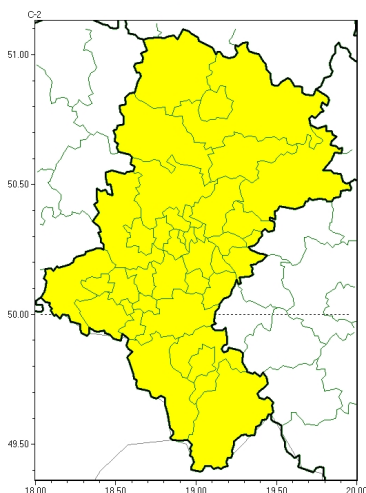

Burze

**PROGNOZA NIEBEZPIECZNYCH ZJAWISK METEOROLOGICZNYCH
NA PIERWSZ DOB**

Obszar	Województwo łódzkie
Ważność (cz. urz.)	od godz. 07:30 dnia 24.07.2024 (roda) do godz. 07:30 dnia 25.07.2024 (czwartek)
Zjawisko/stopień zagrożenia Kryteria	Burze/1 (wszystkie powiaty) Burze z opadami deszczu 20-35 mm lub porywami wiatru o prędkości 70-85 km/h. Lokalnie grad.

Brak niebezpiecznych zjawisk

**PROGNOZA NIEBEZPIECZNYCH ZJAWISK METEOROLOGICZNYCH
NA DRUG DOB**

Obszar	Województwo łódzkie
Ważność (cz. urz.)	od godz. 07:30 dnia 25.07.2024 (czwartek) do godz. 07:30 dnia 26.07.2024 (piątek)
Zjawisko/stopień zagrożenia Kryteria	Nie przewiduje się /-

Brak niebezpiecznych zjawisk

**PROGNOZA NIEBEZPIECZNYCH ZJAWISK METEOROLOGICZNYCH
NA TRZECI DOB**

Obszar	Województwo łódzkie
Ważność (cz. urz.)	od godz. 07:30 dnia 26.07.2024 (piątek) do godz. 07:30 dnia 27.07.2024 (sobota)
Zjawisko/stopień zagrożenia Kryteria	Nie przewiduje się /-

Upał

**PROGNOZA NIEBEZPIECZNYCH ZJAWISK METEOROLOGICZNYCH
NA CZWART DOB**

Obszar	Województwo łódzkie
Ważność (cz. urz.)	od godz. 07:30 dnia 27.07.2024 (sobota) do godz. 07:30 dnia 28.07.2024 (niedziela)
Zjawisko/stopień zagrożenia Kryteria	Upał/1 (wszystkie powiaty) Temperatura maksymalna 30-34°C.