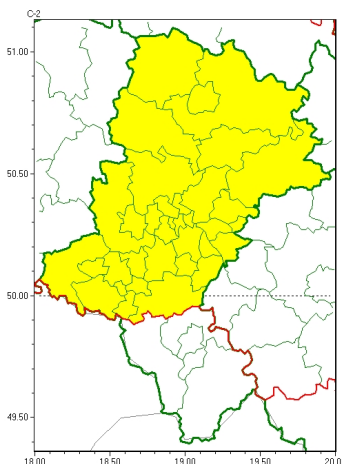

Zasięg ostrzeżeń w województwie

Upał
2024-06-20 11:43

WOJEWÓDZTWO ŁÓDZKIE
OSTRZEŻENIA METEOROLOGICZNE ZBIORCZO NR 148
WYKAZ OBYWÓW ZUJACZYCH OSTRZEŻENIE
o godz. 11:43 dnia 20.06.2024

Zjawisko/Stopień zagrożenia	Upał/1
Obszar (w nawiasie numer ostrzeżenia dla powiatu)	powiaty: białski(67), bieruńsko-lędziński(67), Bytom(62), Chorzów(63), Częstochowa(65), częstochowski(65), Dąbrowa Górnicza(67), Gliwice(61), gliwicki(61), Jastrzębie-Zdrój(67), Jaworzno(67), Katowice(66), kłobucki(60), lubliniecki(62), mikołowski(64), Mysłowice(66), myszkowski(67), Piekary Łódzkie(63), pszczyński(71), raciborski(67), Ruda Łódzka(64), rybnicki(66), Rybnik(66), Siemianowice Łódzkie(63), Sosnowiec(66), wiatryk(63), tarnogórski(61), Tychy(65), wodzisławski(67), Zabrze(61), zawierciański(69), zory(66)
Ważność	od godz. 12:00 dnia 21.06.2024 do godz. 20:30 dnia 21.06.2024
Prawdopodobieństwo	90%
Przebieg	Prognozuje się upał. Temperatura maksymalna w dzień od 30°C do 32°C.
SMS	IMGW-PIB OSTRZEŻENIA: UPAŁ/1 Łódzkie (32 powiatów) od 12:00/21.06 do 20:30/21.06.2024 temp. maks 32 st. Dotyczy powiatów: białski, bieruńsko-lędziński, Bytom, Chorzów, Częstochowa, częstochowski, Dąbrowa Górnicza, Gliwice, gliwicki, Jastrzębie-Zdrój, Jaworzno, Katowice, kłobucki, lubliniecki, mikołowski, Mysłowice, myszkowski, Piekary Łódzkie, pszczyński, raciborski, Ruda Łódzka, rybnicki, Rybnik, Siemianowice Łódzkie, Sosnowiec, wiatryk, tarnogórski, Tychy, wodzisławski, Zabrze, zawierciański i zory.
RSO	Woj. Łódzkie (32 powiatów), IMGW-PIB wydał ostrzeżenie pierwszego stopnia o upałach
Uwagi	Brak.