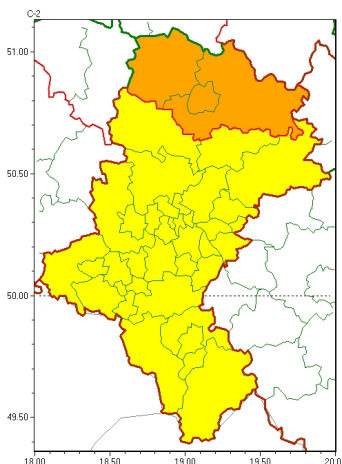

Zasięg ostrzeżeń w województwie

Burze
2024-05-05 05:33

WOJEWÓDZTWO ŁÓDZKIE
OSTRZEŻENIA METEOROLOGICZNE ZBIORCZO NR 74
WYKAZ OBLICZONYCH OSTRZEŻEŃ
o godz. 05:33 dnia 05.05.2024

Zjawisko/Stopień zagrożenia	Burze/2
Obszar (w nawiasie numer ostrzeżenia dla powiatu)	powiaty: Cz. stochowa(37), cz. stochowski(37), kłobucki(34)
Ważność	od godz. 12:00 dnia 05.05.2024 do godz. 22:00 dnia 05.05.2024
Prawdopodobieństwo	80%
Przebieg	Prognozowane są burze, którym miejscami będą towarzyszyć silne opady deszczu do 30 mm, oraz porywy wiatru do 90 km/h, lokalnie 100 km/h. Miejscami grad.
SMS	IMGW-PIB OSTRZEŻENIA: BURZE/2 Łódzkie (3 powiaty) od 12:00/05.05 do 22:00/05.05.2024 deszcz 30 mm, porywy do 100 km/h, grad. Dotyczy powiatów: Cz. stochowa, cz. stochowski i kłobucki.
RSO	Woj. łódzkie (3 powiaty), IMGW-PIB wydał ostrzeżenie drugiego stopnia o burzach
Uwagi	Brak.
Zjawisko/Stopień zagrożenia	Burze/1
Obszar (w nawiasie numer ostrzeżenia dla powiatu)	powiaty: b. dzi. ski(38), bielski(47), Bielsko-Biała(46), bieruńsko-łódzki(36), Bytom(35), Chorzów(35), cieszyński(49), D. b. Górnicza(38), Gliwice(33), gliwicki(33), Jastrzębie-Zdrój(37), Jaworzno(37), Katowice(36), lubliński(34), mikołowski(35), Mysłowice(37), myszkowski(39), Piekary łódzkie(35), pszczyński(39), raciborski(37), Ruda łódzka(35), rybnicki(36), Rybnik(36), Siemianowice łódzkie(35), Sosnowiec(37), wi. tochłłowice(35), tarnogórski(34), Tychy(35), wodzisławski(37), Zabrze(33), zawierciański(40), o. (36), ywiecki(51)